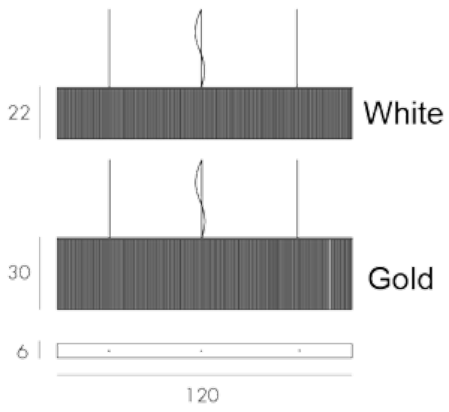

## charleston H657

**Design Fabrice Berrux**

Suspension, abat-jour longueur 120cm, en franges blanc (20cm de haut) ou or (30cm de haut) au choix.

Eclairage direct LED haute puissance.

Alimentation compatible 0-10V et cable d'alimentation transparent.

couleurs | finitions

Blanc

Or

infos techniques

**Puissance maxi**  
Flex LEDs haute puissance 2700 °K  
**H657** 4000\* lumens / 53W  
100-240 VAC - 50-60Hz  
Classe 2 - IP 20 - CE  
UL standard sauf Coupure de Phase  
(\* emission source)