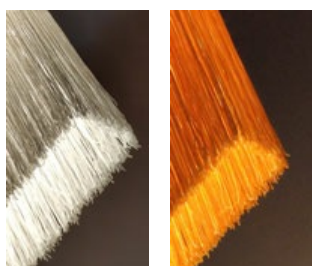

## charleston H657

**Design Fabrice Berrux**

Suspension, abat-jour longueur 120cm, en franges blanc (20cm de haut) ou or (30cm de haut) au choix.

Eclairage direct LED haute puissance.

Alimentation compatible 0-10V et cable d'alimentation transparent.

couleurs | finitions

Blanc

Or

infos techniques

**Puissance maxi**  
Flex LEDs haute puissance 2700 °K  
**H657** 4000\* lumens / 53W  
100-240 VAC - 50-60Hz  
Classe 2 - IP 20 - CE  
UL standard sauf Coupure de Phase  
(\* emission source)