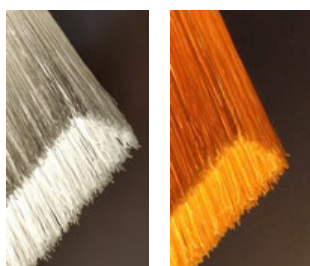

## charleston H656

**Design Fabrice Berrux**

Suspension, abat-jour longueur 90cm, en franges blanc (20cm de haut) ou or (30cm de haut) au choix.  
Eclairage direct LED haute puissance.  
Alimentation compatible 0-10V et cable d'alimentation transparent.

couleurs | finitions

Blanc

Or

infos techniques

**Puissance maxi**  
Flex LEDs haute puissance 2700°K  
**H656** 3000\* lumens / 40W  
100-240 VAC - 50-60Hz  
Classe 2 - IP 20 - CE  
UL standard sauf Coupure de Phase  
(\* emission source)