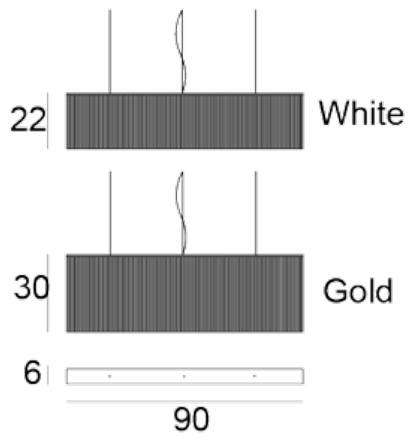

## charleston H656

**Design Fabrice Berrux**

Suspension, abat-jour longueur 90cm, en franges blanc (20cm de haut) ou or (30cm de haut) au choix.  
Eclairage direct LED haute puissance.  
Alimentation compatible 0-10V et cable d'alimentation transparent.

couleurs | finitions

Blanc

Or

infos techniques

**Puissance maxi**  
Flex LEDs haute puissance 2700°K  
**H656** 3000\* lumens / 40W  
100-240 VAC - 50-60Hz  
Classe 2 - IP 20 - CE  
UL standard sauf Coupure de Phase  
(\* emission source)