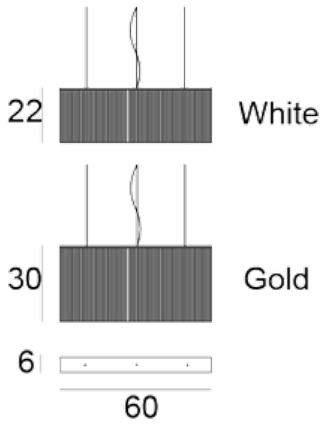

dix heures dix

charleston H655

Design Fabrice Berrux

Suspension, abat-jour longueur 60cm, en franges blanc (20cm de haut) ou or (30cm de haut) au choix.

Eclairage direct LED haute puissance.

Alimentation compatible 0-10V et cable d'alimentation transparent.

couleurs | finitions

Blanc

Or

infos techniques

Puissance maxi
Flex LEDs haute puissance 2700°K
H655 2000* lumens / 27W
100-240 VAC - 50-60Hz
Classe 2 - IP 20 - CE
UL standard sauf Coupure de Phase
(* emission source)