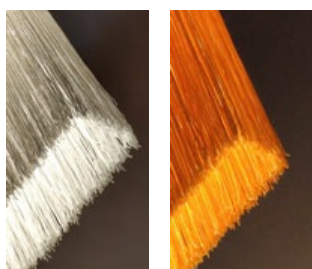

dix heures dix

charleston H655

Design Fabrice Berrux

Suspension, abat-jour longueur 60cm, en franges blanc (20cm de haut) ou or (30cm de haut) au choix.

Eclairage direct LED haute puissance.

Alimentation compatible 0-10V et cable d'alimentation transparent.

couleurs | finitions

Blanc

Or

infos techniques

Puissance maxi
Flex LEDs haute puissance 2700°K
H655 2000* lumens / 27W
100-240 VAC - 50-60Hz
Classe 2 - IP 20 - CE
UL standard sauf Coupure de Phase
(* emission source)