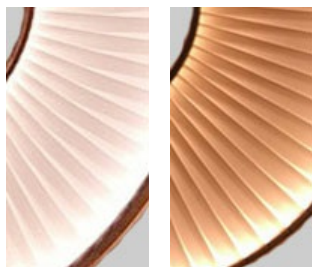

Le bureau de développement dix heures dix peut maintenant étudier [vos propres compositions de suspensions IRIS](#), en mélangeant les différentes suspensions disponibles.

couleurs | finitions

Blanc

Ivoire