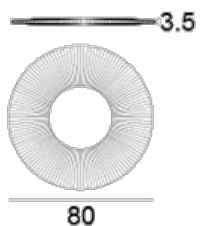

infos techniques

Puissance maxi

Flex LEDs haute puissance 2700°K

H596.SF: 5000* lumens / 52W

H596.DF: 6900* lumens / 70W

100-240 VAC - 50-60Hz

Poids 2Kg

Classe 2 - IP 20 - 960°C - CE

UL standard sauf Coupure de Phase

(* emission source)