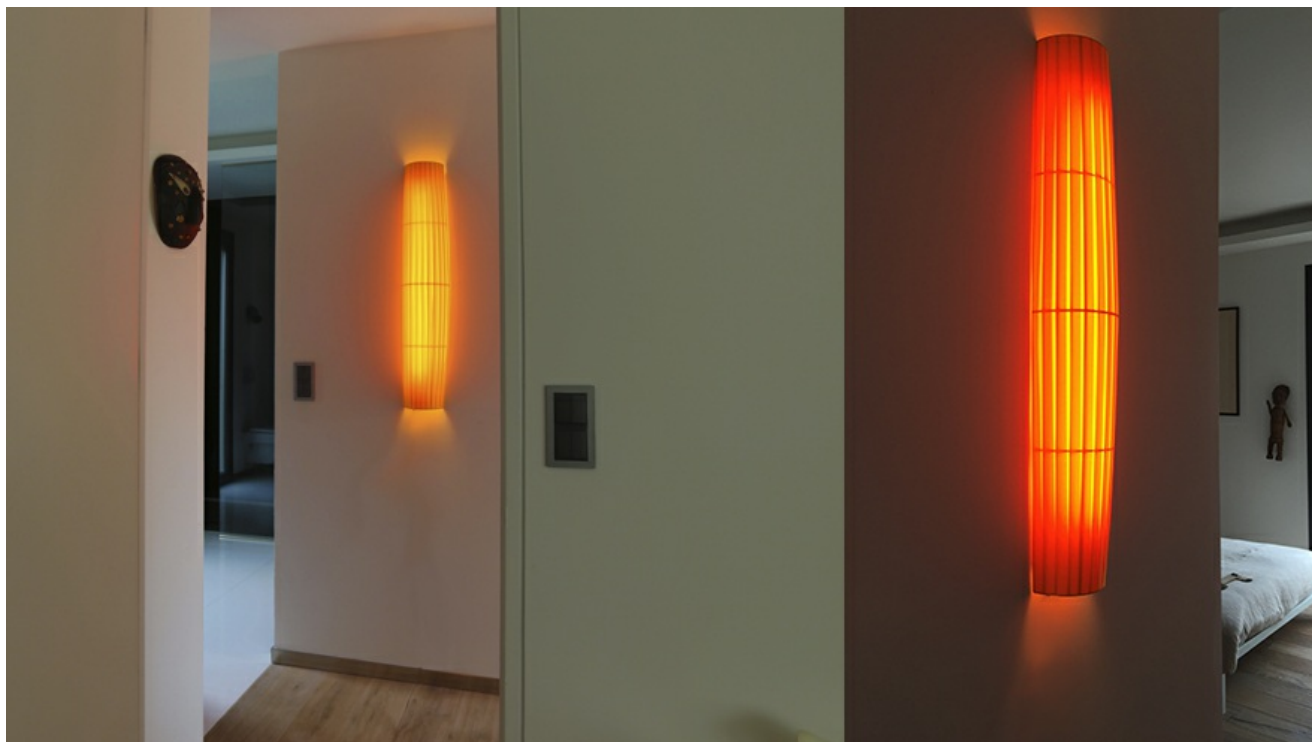

dix heures dix

colonne H512

Design Fabrice Berrux

Appliques 1/2 Colonnes 100 cm en ruban blanc ou coloré (ivoire, jaune, clémentine, orange, rouge ou ondée)

Installation possible en plafonnier.

Option dimmable 1-10V/DALI - (option dimmable incompatible avec ampoule LED)

couleurs | finitions

Blanc

Ivoire

Clementine

Rouge

Ondée

infos techniques

Puissance maxi