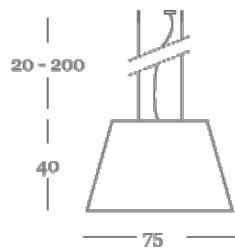

dix heures dix

la suspension H411

Design Fabrice Berrux

Suspension en ruban blanc ou coloré (ivoire, clémentine, rouge, ondée ou noir).

Hauteur réglable.

Câble d'alimentation transparent.

couleurs | finitions

Blanc

Ivoire

Clémentine

Rouge

Ondée

Noir

infos techniques

Puissance maxi