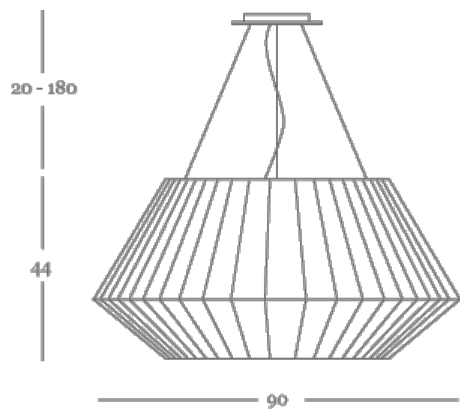

dix heures dix

ruban H267

Design Fabrice Berrux

Suspension en tissu ruban blanc, clémentine, rouge, ondée, noir ou ivoire.
Câble d'alimentation transparent.

couleurs | finitions

Blanc

Ivoire

Noir

infos techniques

Puissance maxi

Fluocompact 1 x 23W / E27
Incandescent 1 x 75W / E27
Classe 2 - IP 20 - CE
UL standard compatible

Téléchargement

[Notice de pose \(160 Ko\)](#)
[Certificat de conformité \(150 Ko\)](#)
[Fichiers 3D \(Zip 30Mo\)](#)