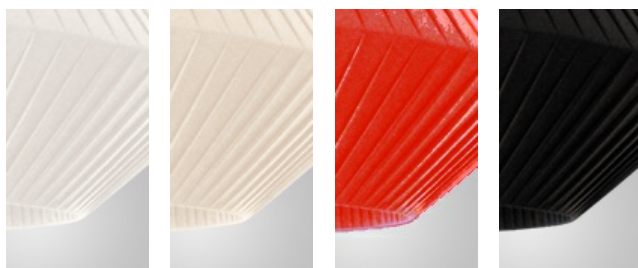

dix heures dix

ruban H267

Design Fabrice Berrux

Suspension en tissu ruban blanc, jaune, orange, rouge, ondée, noir ou ivoire.
Câble d'alimentation transparent.

couleurs | finitions

Blanc

Ivoire

Orange