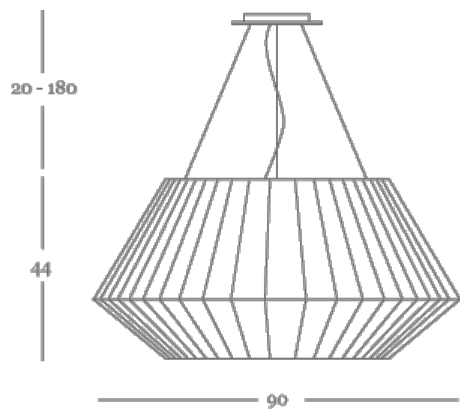

dix heures dix

ruban H267

Design Fabrice Berrux

Suspension en tissu ruban blanc, jaune, orange, rouge, ondée, noir ou ivoire.
Câble d'alimentation transparent.

couleurs | finitions

Blanc

Ivoire

Orange

Noir

infos techniques

Puissance maxi

Fluocompact 1 x 23W / E27
Incandescent 1 x 75W / E27
Classe 2 - IP 20 - CE
UL standard compatible

Téléchargement

[Notice de pose \(160 Ko\)](#)
[Certificat de conformité \(150 Ko\)](#)
[Fichiers 3D \(Zip 30Mo\)](#)