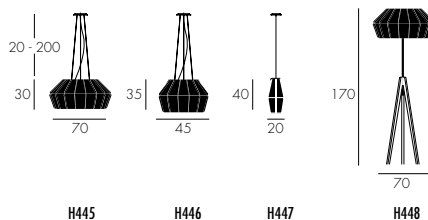

FINITION ABAT-JOUR/SHADE/SCHIRM