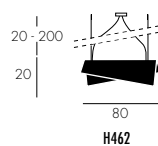

RÉFÉRENCE FINITION INTÉRIEUR DIBOND®

H461	
H462