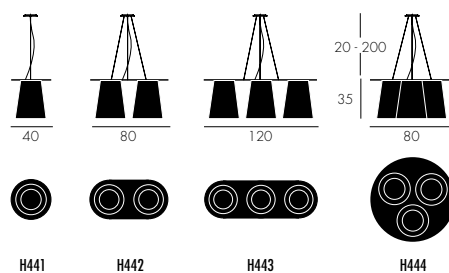

Hängeleuchte aus hochglanzpolierten Edelstahl und farbigem Band (weiss, beige, rot oder  
 schwarz- die Farben können gemischt werden).

RÉFÉRENCE	DIMENSIONS	SOURCES	CERTIFICATIONS
H441	H. 35 Ø 40 CM	1 x 23W fluo / E27	IP 20 CE UL standard compatible 960°C
H442	H. 35 L. 80 P. 40 CM	2 x 23W fluo / E27	IP 20 CE UL standard compatible 960°C
H443	H. 35 L. 120 P. 40 CM	3 x 23W fluo / E27	IP 20 CE UL standard compatible 960°C
H444	H. 35 Ø 80 CM	3 x 23W fluo / E27	IP 20 CE UL standard compatible 960°C