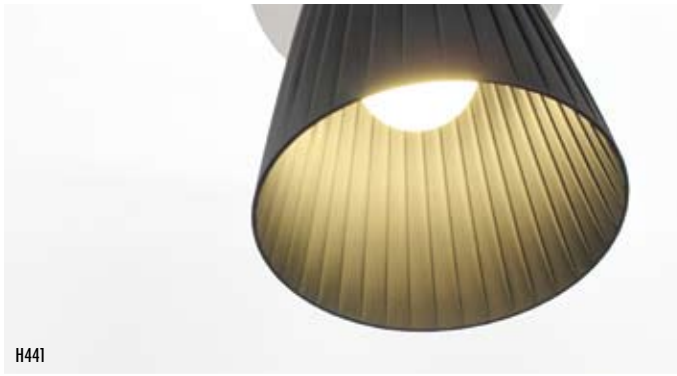

MÉTÉORITES

design Fabrice Berrux

Suspensions en inox poli miroir et ruban blanc, ivoire, rouge ou noir (couleurs panachables).
Pendant in mirror-polished stainless steel and colored ribbon (white, ivory, red or black- colours
can be mixed up).

Hängeleuchte aus hochglanzpolierten Edelstahl und farbigem Band (weiss, beige, rot oder
schwarz- die Farben können gemischt werden).

RÉFÉRENCE	DIMENSIONS	SOURCES	CERTIFICATIONS
H441	H. 35 Ø 40 CM	1 x 23W fluo / E27	IP 20 CE UL standard compatible 960°C
H442	H. 35 L. 80 P. 40 CM	2 x 23W fluo / E27	IP 20 CE UL standard compatible 960°C
H443	H. 35 L. 120 P. 40 CM	3 x 23W fluo / E27	IP 20 CE UL standard compatible 960°C
H444	H. 35 Ø 80 CM	3 x 23W fluo / E27	IP 20 CE UL standard compatible 960°C