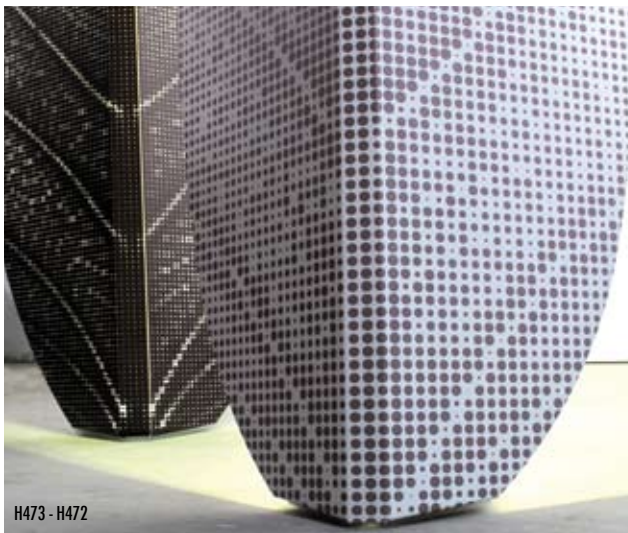

H473 - H472

H473 - H472