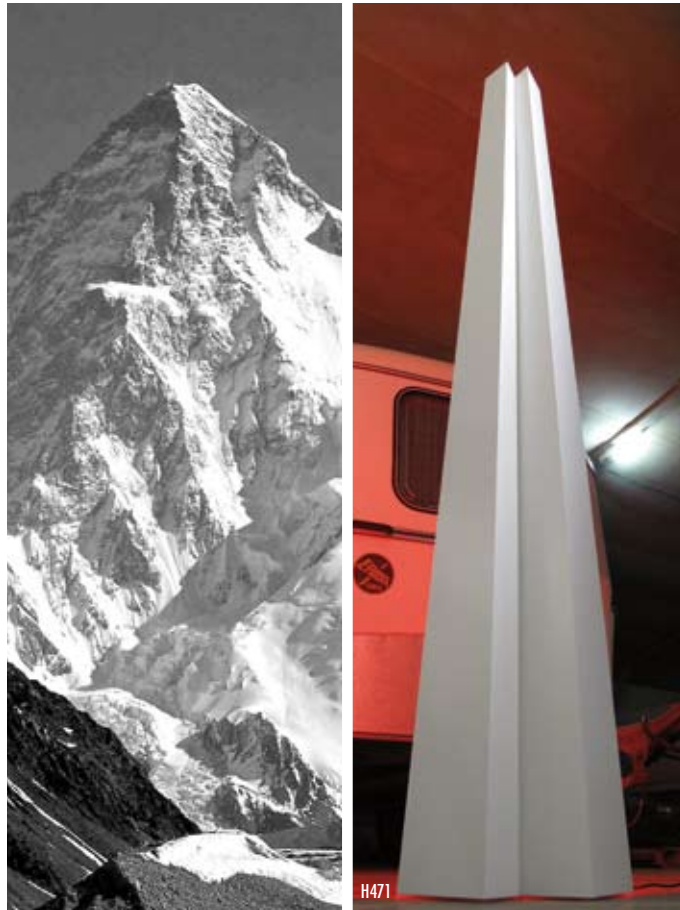

K2

design Fabrice Berrux

Lampadaire en Dibond® blanc (panneau composite aluminium).
Éclairage indirect LED blanc chaud, blanc froid ou trichromique RVB.
K2 LED blanc: 3600 Lumens (équivalent 250W incandescent).

*Floor lamp in white Dibond® (aluminium composite material).
Warm white, cold white or RGB indirect LED lighting.*

*Stehleuchte aus Aluminiumverbundplatten Dibond®, weiss.
Indirekte LED-Lichtquelle warmweiss, kaltweiss oder RGB.*

RÉFÉRENCE	DIMENSIONS	SOURCES	CERTIFICATIONS
H471	H. 180 L. 40 CM	Flex LEDs - 3600 Lumens / 24V	IP 20 CE UL standard compatible 960°C

H471