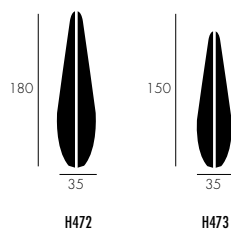

MÉMOIRE

design Fabrice Berrux

Lampadaires en Dibond® blanc sérigraphié. Éclairage indirect LED blanc chaud.
Mémoire 150: 1500 lumens (équivalent 110 W incandescent).
Mémoire 180: 1800 lumens (équivalent 130 W incandescent).

*Floor lamp in Dibond® (aluminium composite material), with a white silkscreened finished.
Indirect, warm white LED lighting.*

*Stehleuchte aus Aluminiumverbundplatten Dibond® mit samtweisser Oberfläche.
Indirekte LED-Lichtquelle, warmweiss.*

RÉFÉRENCE	DIMENSIONS	SOURCES	CERTIFICATIONS
H472	H. 180 L. 35 CM	Flex LEDs - 1800 Lumens / 24V	IP 20 CE UL standard compatible 960°C
H473	H. 150 L. 35 CM	Flex LEDs - 1500 Lumens / 24V	IP 20 CE UL standard compatible 960°C