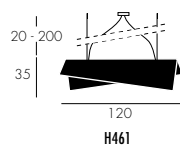

RÉFÉRENCE FINITION INTÉRIEUR DIBOND®

H461	
H462